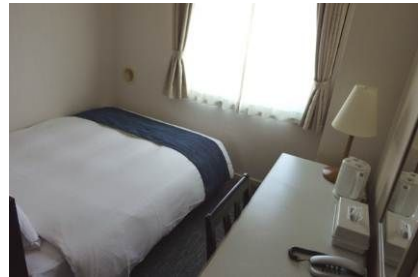

【「スマイルホテル浅草」概要】

住所： 東京都台東区浅草6-35-8
交通： 東京メトロ銀座線・都営浅草線・東武伊勢崎線「浅草」より徒歩約10分
客室数： 96室(シングル81室・ツイン14室・トリプル1室)
駐車場： 2台(要予約・1泊1,500円)
設備： 液晶TV、有料ビデオ、温水洗浄便座など
高速インターネット無料接続サービス(LAN 完備)、
URL： [http:// www.smile-hotels.com/](http://www.smile-hotels.com/)