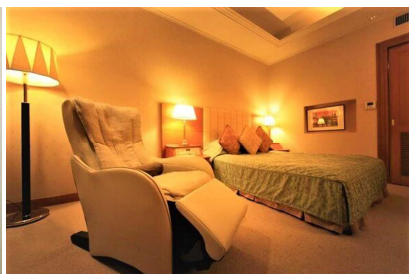

「スマイルホテル東京西葛西」概要

- 【所在地】 〒134-0088 東京都江戸川区西葛西 3-15-5
- 【公式サイト】 <https://smile-hotels.com/hotels/show/tokyonishikasai/>
- 【客室数】 151 室（シングルルーム、ダブルルーム、ツインルーム）
- 【チェックイン/アウト】 15:00/10:00
- 【館内設備】 コインランドリー、飲料自動販売機、電子レンジ、他
- 【客室設備】 インターネット接続（有線 LAN/Wi-Fi）、冷蔵庫(空)、洗浄機付トイレ、他
- 【アクセス】
- 電車 : 東京メトロ東西線「西葛西駅」北口より徒歩約 2 分
- 車 : 首都高速湾岸線「葛西 I.C.」より約 10 分
- 飛行機 : バス電車など利用で
「羽田空港」より約 45 分
「成田空港」より約 90 分

シングルルーム、ダブルルーム、ツインルームなど、バリエーションが豊かで、内装や家具などにより趣きの異なるお部屋が多数ございます。ご都合やお好みに合わせてお選びください。

「和洋室」

モダンな内装。
陽の光に照らされる日本庭園に癒され、四季折々をお楽しみいただけます。

「コンセプトルーム」

洗練された安らぎの空間。
木のぬくもりに包まれた室内、明るく開放的な浴室でスタイリッシュなお部屋です。

「デラックスルーム」