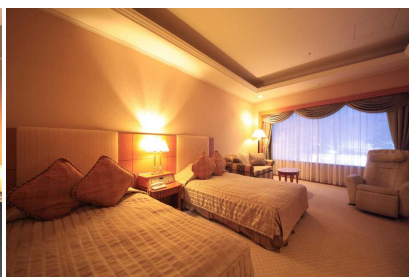

「スマイルホテル東京西葛西」概要

- 【所在地】 〒134-0088 東京都江戸川区西葛西 3-15-5
- 【公式サイト】 <https://smile-hotels.com/hotels/show/tokyonishikasai/>
- 【客室数】 151 室（シングルルーム、ダブルルーム、ツインルーム）
- 【チェックイン/アウト】 15:00/10:00
- 【館内設備】 コインランドリー、飲料自動販売機、電子レンジ、他
- 【客室設備】 インターネット接続（有線 LAN/Wi-Fi）、冷蔵庫(空)、洗浄機付トイレ、他
- 【アクセス】
- 電車 : 東京メトロ東西線「西葛西駅」北口より徒歩約 2 分
- 車 : 首都高速湾岸線「葛西 I.C.」より約 10 分
- 飛行機 : バス電車など利用で
「羽田空港」より約 45 分
「成田空港」より約 90 分

シングルルーム、ダブルルーム、ツインルームなど、バリエーションが豊かで、内装や家具などにより趣きの異なるお部屋が多数ございます。ご都合やお好みに合わせてお選びください。

「和洋室」

モダンな内装。
陽の光に照らされる日本庭園に癒され、四季折々をお楽しみいただけます。

「コンセプトルーム」

洗練された安らぎの空間。
木のぬくもりに包まれた室内、明るく開放的な浴室でスタイリッシュなお部屋です。

「デラックスルーム」