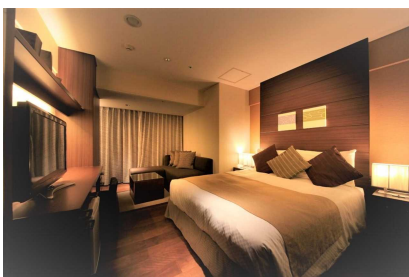

「スマイルホテル東京西葛西」概要

- 【所在地】 〒134-0088 東京都江戸川区西葛西 3-15-5
- 【公式サイト】 <https://smile-hotels.com/hotels/show/tokyonishikasai/>
- 【客室数】 151 室（シングルルーム、ダブルルーム、ツインルーム）
- 【チェックイン/アウト】 15:00/10:00
- 【館内設備】 コインランドリー、飲料自動販売機、電子レンジ、他
- 【客室設備】 インターネット接続（有線 LAN/Wi-Fi）、冷蔵庫(空)、洗浄機付トイレ、他
- 【アクセス】
- 電車 : 東京メトロ東西線「西葛西駅」北口より徒歩約 2 分
- 車 : 首都高速湾岸線「葛西 I.C.」より約 10 分
- 飛行機 : バス電車など利用で
「羽田空港」より約 45 分
「成田空港」より約 90 分

シングルルーム、ダブルルーム、ツインルームなど、バリエーションが豊かで、内装や家具などにより趣きの異なるお部屋が多数ございます。ご都合やお好みに合わせてお選びください。

「和洋室」

モダンな内装。
陽の光に照らされる日本庭園に癒され、四季折々をお楽しみいただけます。

「コンセプトルーム」

洗練された安らぎの空間。
木のぬくもりに包まれた室内、明るく開放的な浴室でスタイリッシュなお部屋です。

「デラックスルーム」