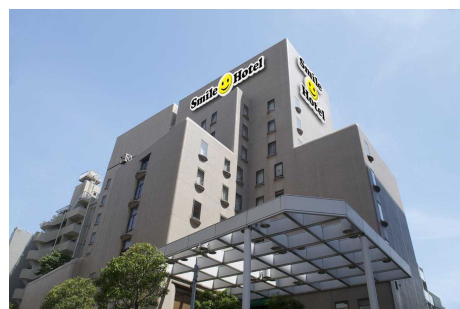

報道関係者各位

2020年8月吉日
株式会社 ホスピタリティオペレーションズ

東京都江戸川区にスマイルホテル 58 店舗目！

『スマイルホテル東京西葛西』

2020年9月17日（木）リブランドオープン！

全国でホテルやスキー場、ゴルフ場などのホスピタリティ事業を展開する株式会社ホスピタリティオペレーションズ（本社：東京都千代田区、代表取締役：田中 章生）は、東京都江戸川区にスマイルホテルチェーンとして全国 58 店舗目となる「スマイルホテル東京西葛西」を、2020年9月17日（木）にリブランドオープンいたします。東京都内では 8 店舗目のスマイルホテルが誕生いたします。

「スマイルホテル東京西葛西」概要

- 【所在地】 〒134-0088 東京都江戸川区西葛西 3-15-5
- 【公式サイト】 <https://smile-hotels.com/hotels/show/tokyonishikasai/>
- 【客室数】 151 室（シングルルーム、ダブルルーム、ツインルーム）
- 【チェックイン/アウト】 15:00/10:00
- 【館内設備】 コインランドリー、飲料自動販売機、電子レンジ、他
- 【客室設備】 インターネット接続（有線 LAN/Wi-Fi）、冷蔵庫(空)、洗浄機付トイレ、他
- 【アクセス】
- 電車 : 東京メトロ東西線「西葛西駅」北口より徒歩約 2 分
- 車 : 首都高速湾岸線「葛西 I.C.」より約 10 分
- 飛行機 : バス電車など利用で
「羽田空港」より約 45 分
「成田空港」より約 90 分

「スマイルホテル東京西葛西」の魅力

■「交通の利便性」

ビジネスの中心地「大手町駅」まで、電車の乗り換えなしで約 20 分、東京ディズニーリゾート®までは電車で約 25 分。東京都心や千葉へのご移動に便利な「西葛西駅」から徒歩約 2 分の場所にホテルがあり、ビジネスや観光など様々なシーンでご利用いただけます。

■「寛ぎの空間」

ホテルとしては珍しく、洋室で靴を脱いでご利用いただける広めのお部屋もありゆっくりとお寛ぎいただけます。