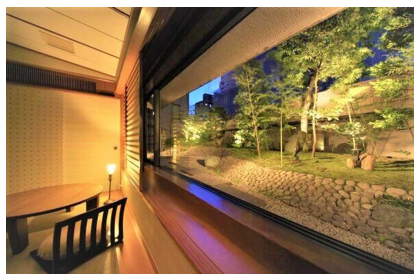

「スマイルホテル東京西葛西」概要

- 【所在地】 〒134-0088 東京都江戸川区西葛西 3-15-5
- 【公式サイト】 <https://smile-hotels.com/hotels/show/tokyonishikasai/>
- 【客室数】 151 室（シングルルーム、ダブルルーム、ツインルーム）
- 【チェックイン/アウト】 15:00/10:00
- 【館内設備】 コインランドリー、飲料自動販売機、電子レンジ、他
- 【客室設備】 インターネット接続（有線 LAN/Wi-Fi）、冷蔵庫(空)、洗浄機付トイレ、他
- 【アクセス】
- 電車 : 東京メトロ東西線「西葛西駅」北口より徒歩約 2 分
- 車 : 首都高速湾岸線「葛西 I.C.」より約 10 分
- 飛行機 : バス電車など利用で
「羽田空港」より約 45 分
「成田空港」より約 90 分

シングルルーム、ダブルルーム、ツインルームなど、バリエーションが豊かで、内装や家具などにより趣きの異なるお部屋が多数ございます。ご都合やお好みに合わせてお選びください。

「和洋室」

モダンな内装。
陽の光に照らされる日本庭園に癒され、四季折々をお楽しみいただけます。

「コンセプトルーム」

洗練された安らぎの空間。
木のぬくもりに包まれた室内、明るく開放的な浴室でスタイリッシュなお部屋です。

「デラックスルーム」