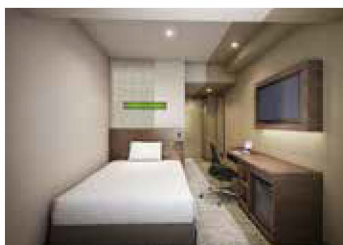

## 『スマイルホテル金沢西口駅前』 2021年11月28日(日) グランドオープン!

全国でホテルやスキー場、ゴルフ場などのホスピタリティ事業を展開する株式会社ホスピタリティオペレーションズ(本社：東京都千代田区、代表取締役：田中章生)は、2021年11月28日(日)、石川県金沢市に『スマイルホテル金沢西口駅前』をグランドオープンいたします。

「スマイルホテル」「スマイルホテルプレミアム」ブランドのホテルとしては、全国で63店舗目の出店。新築グランドオープン案件としては、今年に入ってから5店舗目の開業となります。

『スマイルホテル金沢西口駅前』は、金沢駅西口から徒歩約4分の好立地。北陸ビジネスの拠点として、さらには、兼六園や金沢21世紀美術館など、人気観光地“金沢”を堪能するための拠点としても最適です。

内装は、歴史と伝統を感じさせるデザインをテーマに、加賀友禅の基調色と言われる「加賀五彩」を随所に配置。コントラストのある色彩を実現しております。

[所在地]	石川県金沢市広岡3丁目2番37号
[公式サイト]	ご予約受付中 <a href="https://smile-hotels.com/hotels/show/kanazawanishiguchiekimae">https://smile-hotels.com/hotels/show/kanazawanishiguchiekimae</a>
[客室数]	153室【全室禁煙(1Fに喫煙コーナーあり)】 ダブルルーム(66室)、スーペリアダブルルーム(21室)、ツインルーム(33室)、 コーナーツインルーム(11室)、トリプルルーム(11室)、ファミリールーム(9室)、 ユニバーサルルーム(2室)
[チェックイン/チェックアウト]	14:00 / 11:00
[館内設備]	朝食会場、コインランドリー、電子レンジ、製氷機、飲料自動販売機、他
[客室設備]	全室無料Wi-Fi接続可能、全室加湿空気清浄機完備、個別空調、洗浄機能付トイレ
[駐車場]	ホテル専用駐車場のご用意はございません。
[アクセス]	電車：JR北陸新幹線「金沢駅」西口より徒歩約4分 車：北陸道「金沢東IC」「金沢西IC」より約15分