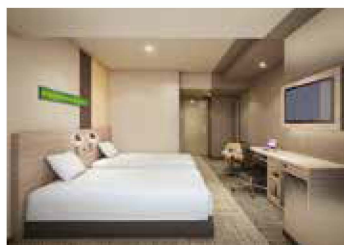

『スマイルホテル金沢西口駅前』は、金沢駅西口から徒歩約4分の好立地。北陸ビジネスの拠点として、さらには、兼六園や金沢21世紀美術館など、人気観光地“金沢”を堪能するための拠点としても最適です。

内装は、歴史と伝統を感じさせるデザインをテーマに、加賀友禅の基調色と言われる「加賀五彩」を随所に配置。コントラストのある色彩を実現しております。

[所在地]	石川県金沢市広岡3丁目2番37号
[公式サイト]	ご予約受付中 <a href="https://smile-hotels.com/hotels/show/kanazawanishiguchiekimae">https://smile-hotels.com/hotels/show/kanazawanishiguchiekimae</a>
[客室数]	153室【全室禁煙(1Fに喫煙コーナーあり)】 ダブルルーム(66室)、スーペリアダブルルーム(21室)、ツインルーム(33室)、 コーナーツインルーム(11室)、トリプルルーム(11室)、ファミリールーム(9室)、 ユニバーサルルーム(2室)
[チェックイン/チェックアウト]	14:00 / 11:00
[館内設備]	朝食会場、コインランドリー、電子レンジ、製氷機、飲料自動販売機、他
[客室設備]	全室無料Wi-Fi接続可能、全室加湿空気清浄機完備、個別空調、洗浄機能付トイレ
[駐車場]	ホテル専用駐車場のご用意はございません。
[アクセス]	電車：JR北陸新幹線「金沢駅」西口より徒歩約4分 車：北陸道「金沢東IC」「金沢西IC」より約15分